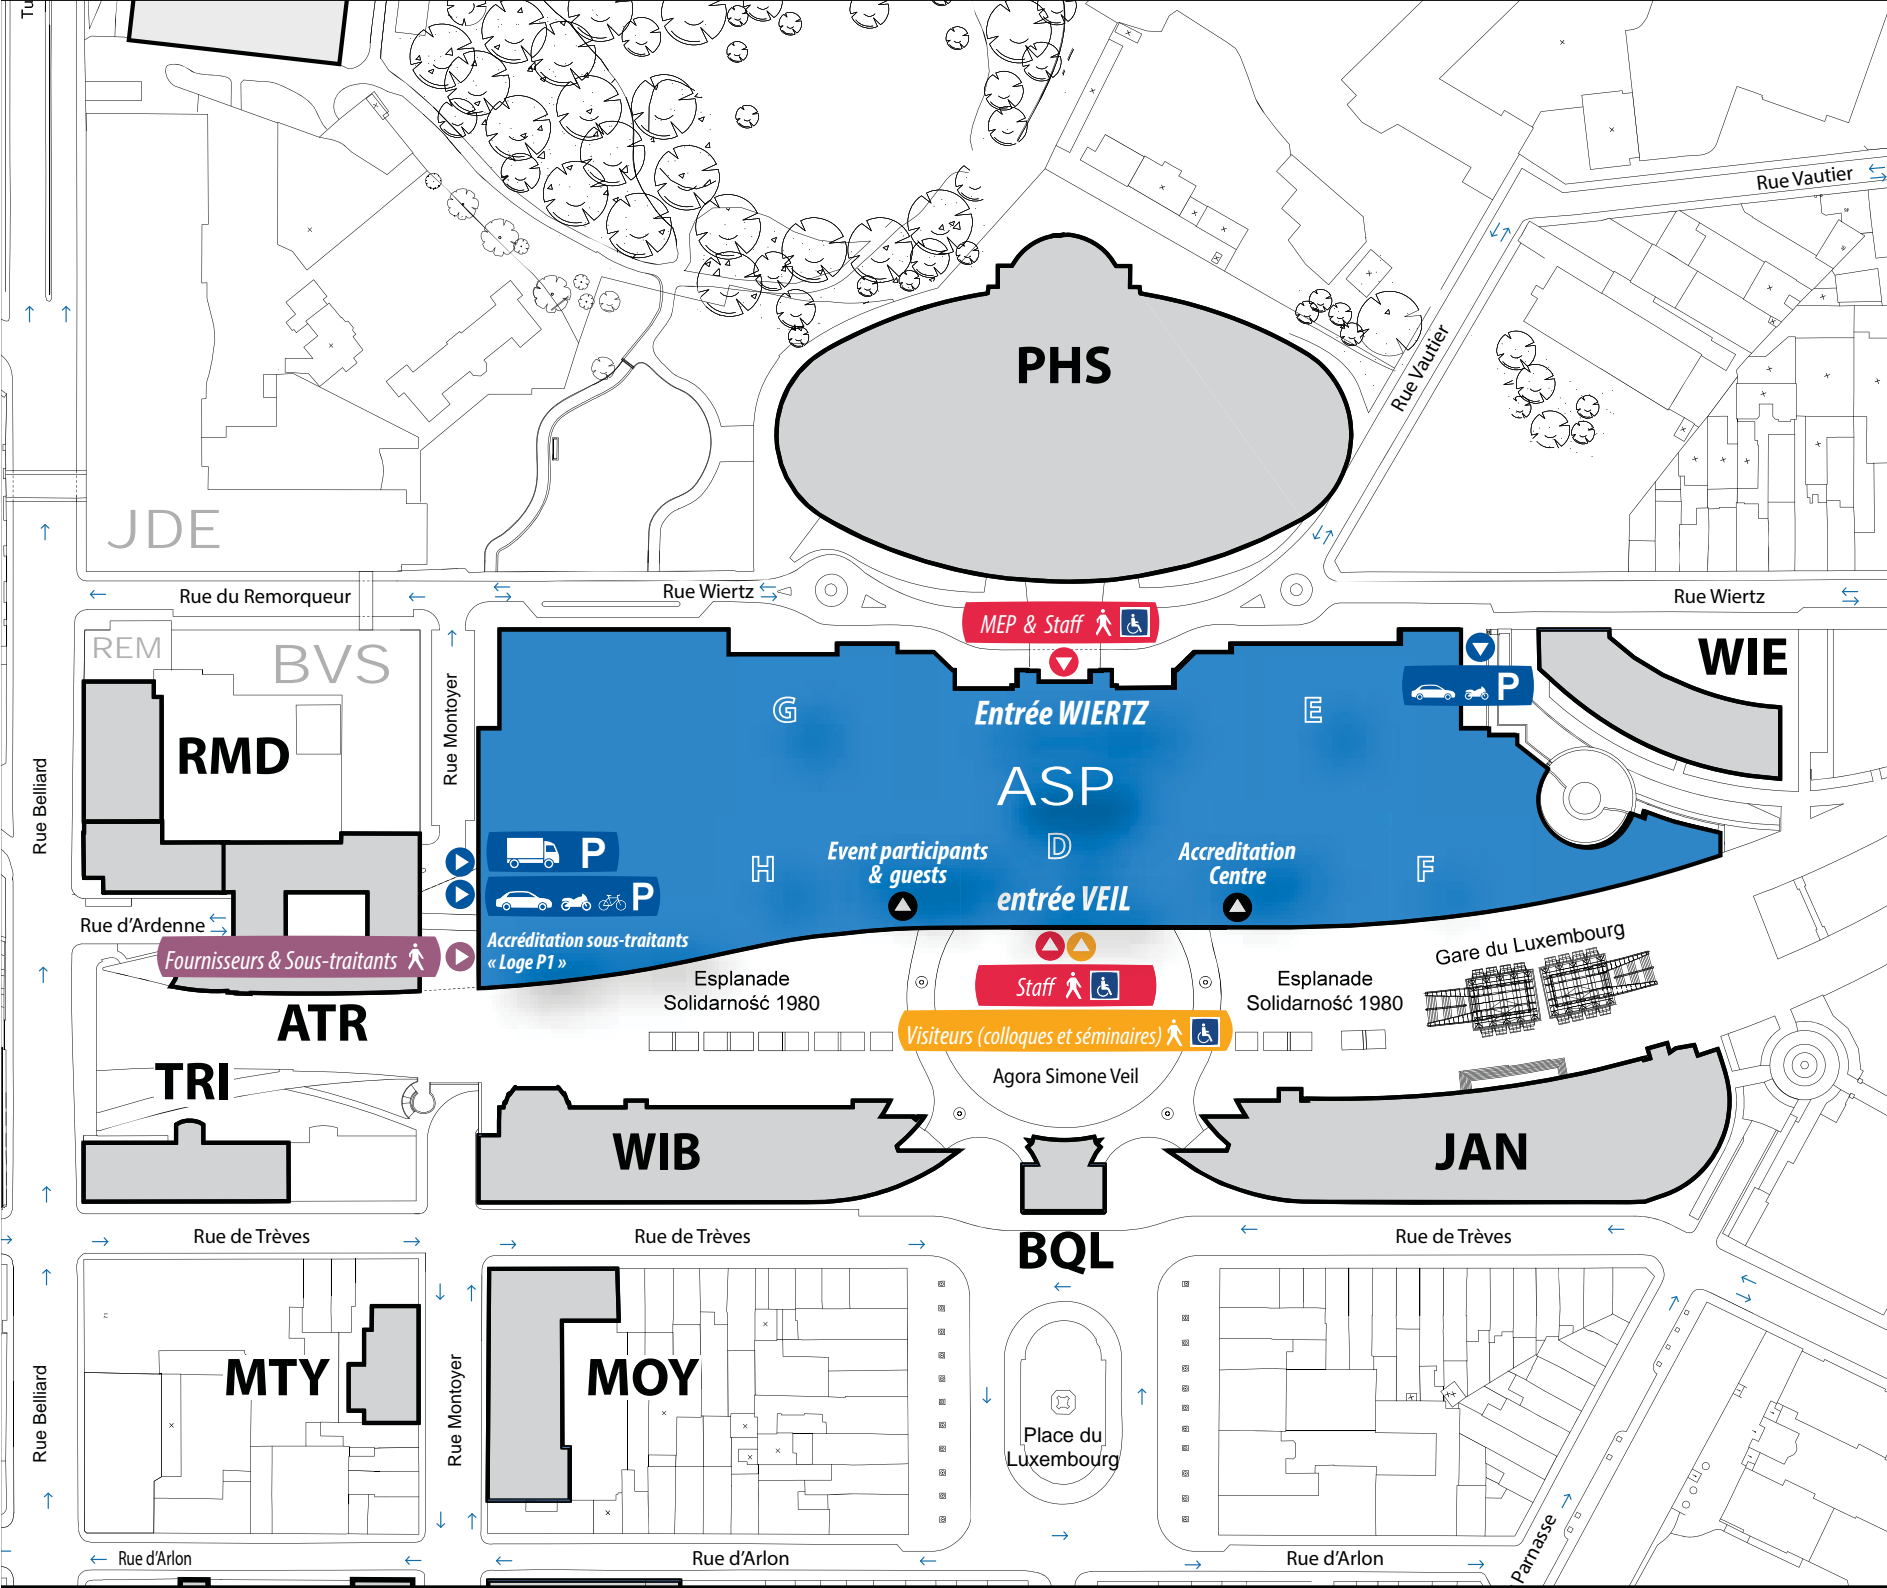

Bâtiment ASP

Altiero SPINELLI
Rue Wiertz 60
B-1047 Bruxelles

Entrées

-  Visiteur
-  Presse
-  MEP & Staff
-  Fournisseur
-  Accès personne à mobilité réduite
-  Accès restreint

Parking

-  Fournisseur
-  Auto
-  Moto
-  Vélo